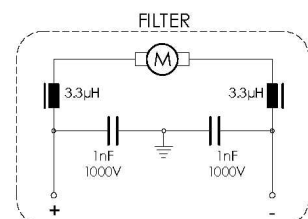

Ansicht: Z / View: Z

← Z

Molex 5557 mini fit
part.no. 39-01-2060
Power cables:
18 AWG, style 1569 red+, blue-
with terminals Molex serie 5556
part.no. 39-00-0038
Hall sensor cables:
LiYY 4x0,22mm²
brown, green, white, yellow
Molex serie 5556
part.no. 39-00-0046

Steckerbelegung / plug connection		
1	+ Power	RD
2	- Power	BU
3	- GND (Hall sensor)	WH
4	OUT 1 (Hall sensor)	GN
5	+ (Hall sensor)	BN
6	OUT 2 (Hall sensor)	YE

Anschluss / Schaltbild

2x6 Impulse / Motorumdrehung

Technische Daten /
Technical data:
U_b = 3,8-20 VDC
Open Kollektor

Änderungen und Irrtümer auch technischer Art vorbehalten

					XDP063RA0xx-03	XDP063RA1xx-03	Getriebe
xx	P mm	i	Getriebebruch	n_0 [U/min]	M_n Nm	M_n Nm	M_{max} Nm
00	45,8	3,70	63 / 17	973	0,36	0,59	8
01		4,28	30 / 7	841	0,41	0,68	
02		5,18	57 / 11	695	0,50	0,83	
04	62,7	13,73	3969 / 289	262	1,24	2,06	25
05		15,88	270 / 17	227	1,43	2,38	
06		18,36	900 / 49	196	1,65	2,75	
08		22,20	1710 / 77	162	2,00	3,33	
09		25,01	1701 / 68	144	2,25	3,75	
10		26,85	3249 / 121	134	2,42	4,03	
11		28,93	405 / 14	124	2,60	4,34	
12		34,97	1539 / 44	103	3,15	5,25	
15	79,6	58,85	17010 / 289	61	4,94	8,24	50
16		68,06	8100 / 119	53	5,72	9,53	
18		78,71	27000 / 343	46	6,61	11,02	
19		92,70	107163 / 1156	39	7,79	12,98	
21		99,50	204687 / 2057	36	8,36	13,93	
23		115,07	97470 / 847	31	9,67	16,11	
25		129,62	96957 / 847	28	10,89	18,15	
26		139,13	185193 / 1331	26	11,69	19,48	
27		149,90	23085 / 154	24	12,59	20,99	
28		168,84	45927 / 272	21	14,18	23,64	
30		195,26	10935 / 56	18	16,40	27,34	
31		236,09	41553 / 176	15	19,83	33,05	
39	96,5	337,35	94798 / 281	11	26,31	43,86	50
41		352,71	44089 / 125	10	27,51	45,85	
43		397,29	229635 / 578	9	30,99	50,00	
45		426,46	49043 / 115	8	33,26	50,00	
48		493,18	21027 / 43	7	38,47	50,00	
51		555,52	207765 / 374	6	43,33	50,00	
55		671,67	97393 / 145	5	50,00	50,00	
58		776,76	97096 / 125	5	50,00	50,00	
62		1011,84	623295 / 616	4	50,00	50,00	
65		1318,05	295245 / 224	3	50,00	50,00	