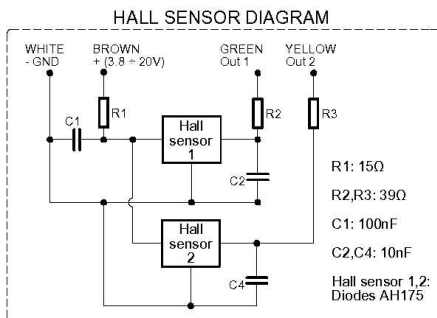

Ansicht: Z / View: Z

← Z

Molex 5557 mini fit
part.no. 39-01-2060
Power cables:
18 AWG, style 1569 red+, blue-
with terminals Molex serie 5556
part.no. 39-00-0038
Hall sensor cables:
LiYY 4x0,22mm²
brown, green, white, yellow
Molex serie 5556
part.no. 39-00-0046

Steckerbelegung / plug connection		
1	+ Power	RD
2	- Power	BU
3	- GND (Hall sensor)	WH
4	OUT 1 (Hall sensor)	GN
5	+ (Hall sensor)	BN
6	OUT 2 (Hall sensor)	YE

Anschluss / Schaltbild

2x6 Impulse / Motorumdrehung

Technische Daten /
Technical data:
U_b = 3,8-20 VDC
Open Kollektor

Änderungen und Irrtümer auch technischer Art vorbehalten

					XDP063RA0xx-03	XDP063RA1xx-03	Getriebe
xx	P mm	i	Getriebebruch	n_0 [U/min]	M_n Nm	M_n Nm	M_{max} Nm
00	45,8	3,70	63 / 17	973	0,36	0,59	8
01		4,28	30 / 7	841	0,41	0,68	
02		5,18	57 / 11	695	0,50	0,83	
04	62,7	13,73	3969 / 289	262	1,24	2,06	25
05		15,88	270 / 17	227	1,43	2,38	
06		18,36	900 / 49	196	1,65	2,75	
08		22,20	1710 / 77	162	2,00	3,33	
09		25,01	1701 / 68	144	2,25	3,75	
10		26,85	3249 / 121	134	2,42	4,03	
11		28,93	405 / 14	124	2,60	4,34	
12		34,97	1539 / 44	103	3,15	5,25	
15	79,6	58,85	17010 / 289	61	4,94	8,24	50
16		68,06	8100 / 119	53	5,72	9,53	
18		78,71	27000 / 343	46	6,61	11,02	
19		92,70	107163 / 1156	39	7,79	12,98	
21		99,50	204687 / 2057	36	8,36	13,93	
23		115,07	97470 / 847	31	9,67	16,11	
25		129,62	96957 / 847	28	10,89	18,15	
26		139,13	185193 / 1331	26	11,69	19,48	
27		149,90	23085 / 154	24	12,59	20,99	
28		168,84	45927 / 272	21	14,18	23,64	
30		195,26	10935 / 56	18	16,40	27,34	
31		236,09	41553 / 176	15	19,83	33,05	
39	96,5	337,35	94798 / 281	11	26,31	43,86	50
41		352,71	44089 / 125	10	27,51	45,85	
43		397,29	229635 / 578	9	30,99	50,00	
45		426,46	49043 / 115	8	33,26	50,00	
48		493,18	21027 / 43	7	38,47	50,00	
51		555,52	207765 / 374	6	43,33	50,00	
55		671,67	97393 / 145	5	50,00	50,00	
58		776,76	97096 / 125	5	50,00	50,00	
62		1011,84	623295 / 616	4	50,00	50,00	
65		1318,05	295245 / 224	3	50,00	50,00	