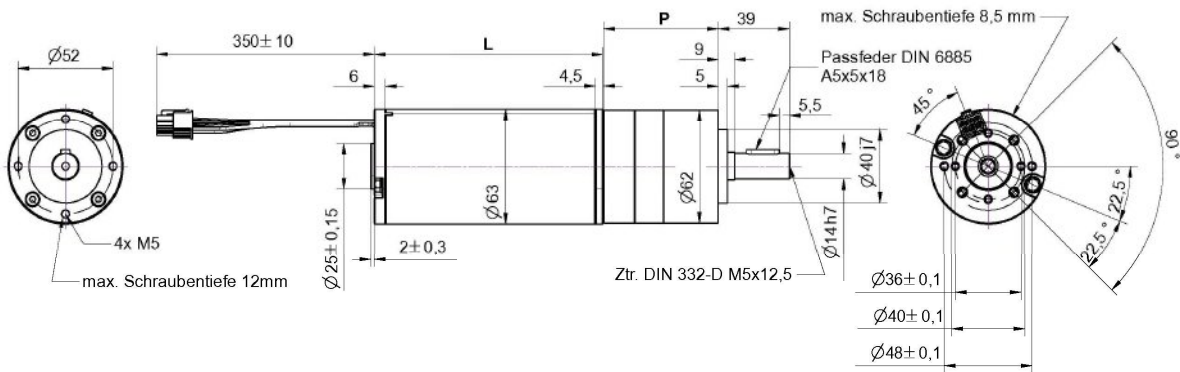

Motortyp XDP063RAxx-03

DC-Motor mit Planetengetriebe
Nennspannung 24V
mit Hall-IC 2x6 Impulse

nicht maßstabsgetreu

Motordaten		XDP063RA0xx-03	XDP063RA1xx-03
Motorklänge L	mm	95	125
Nennspannung	V	24	
Nennzahl	rpm	3300	
Nennmoment	Nm	0,12	0,2
Nennstrom	A	3,5	6
Leerlaufzahl	rpm	3600	

Ansicht: Z / View: Z

← Z

Molex 5557 mini fit
part.no. 39-01-2060
Power cables:
18 AWG, style 1569 red+, blue-
with terminals Molex serie 5556
part.no. 39-00-0038
Hall sensor cables:
LiYY 4x0,22mm²
brown, green, white, yellow
Molex serie 5556
part.no. 39-00-0046

Steckerbelegung / plug connection		
1	+ Power	RD
2	- Power	BU
3	- GND (Hall sensor)	WH
4	OUT 1 (Hall sensor)	GN
5	+ (Hall sensor)	BN
6	OUT 2 (Hall sensor)	YE