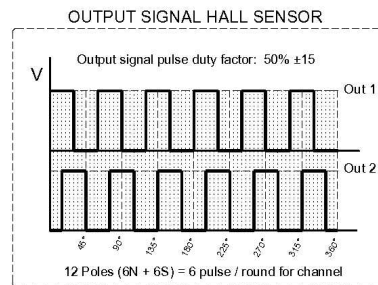

Ansicht: Z / View: Z

← Z

Molex 5557 mini fit
part.no. 39-01-2060
Power cables:
18 AWG, style 1569 red+, blue-
with terminals Molex serie 5556
part.no. 39-00-0038
Hall sensor cables:
LiYY 4x0,22mm²
brown, green, white, yellow
Molex serie 5556
part.no. 39-00-0046

Steckerbelegung / plug connection		
1	+ Power	RD
2	- Power	BU
3	- GND (Hall sensor)	WH
4	OUT 1 (Hall sensor)	GN
5	+ (Hall sensor)	BN
6	OUT 2 (Hall sensor)	YE

Anschluss / Schaltbild

2x6 Impulse / Motorumdrehung

Technische Daten /
Technical data:
U_b = 3,8-20 VDC
Open Kollektor

Änderungen und Irrtümer auch technischer Art vorbehalten

					XDP063RA0xx-03	XDP063RA1xx-03	Getriebe
xx	P mm	i	Getriebebruch	n_0 [U/min]	M_n Nm	M_n Nm	M_{max} Nm
00	45,8	3,70	63 / 17	973	0,36	0,59	8
01		4,28	30 / 7	841	0,41	0,68	
02		5,18	57 / 11	695	0,50	0,83	
04	62,7	13,73	3969 / 289	262	1,24	2,06	25
05		15,88	270 / 17	227	1,43	2,38	
06		18,36	900 / 49	196	1,65	2,75	
08		22,20	1710 / 77	162	2,00	3,33	
09		25,01	1701 / 68	144	2,25	3,75	
10		26,85	3249 / 121	134	2,42	4,03	
11		28,93	405 / 14	124	2,60	4,34	
12		34,97	1539 / 44	103	3,15	5,25	
15	79,6	58,85	17010 / 289	61	4,94	8,24	50
16		68,06	8100 / 119	53	5,72	9,53	
18		78,71	27000 / 343	46	6,61	11,02	
19		92,70	107163 / 1156	39	7,79	12,98	
21		99,50	204687 / 2057	36	8,36	13,93	
23		115,07	97470 / 847	31	9,67	16,11	
25		129,62	96957 / 847	28	10,89	18,15	
26		139,13	185193 / 1331	26	11,69	19,48	
27		149,90	23085 / 154	24	12,59	20,99	
28		168,84	45927 / 272	21	14,18	23,64	
30		195,26	10935 / 56	18	16,40	27,34	
31		236,09	41553 / 176	15	19,83	33,05	
39	96,5	337,35	94798 / 281	11	26,31	43,86	50
41		352,71	44089 / 125	10	27,51	45,85	
43		397,29	229635 / 578	9	30,99	50,00	
45		426,46	49043 / 115	8	33,26	50,00	
48		493,18	21027 / 43	7	38,47	50,00	
51		555,52	207765 / 374	6	43,33	50,00	
55		671,67	97393 / 145	5	50,00	50,00	
58		776,76	97096 / 125	5	50,00	50,00	
62		1011,84	623295 / 616	4	50,00	50,00	
65		1318,05	295245 / 224	3	50,00	50,00	