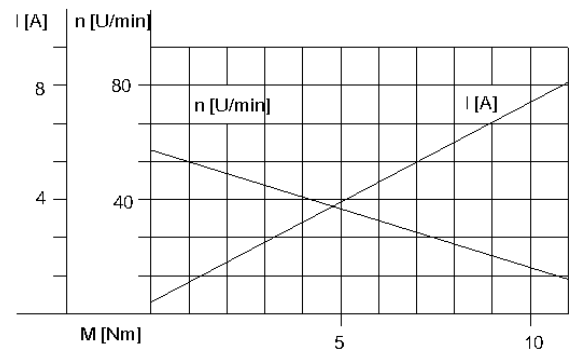

Motortyp XDS084xxx-xx

DC-Stirnradgetriebemotor 24V / 12V

nicht maßstabsgetreu!

Motordaten:

Nennspannung	Übersetzung	Nenn Drehmoment	Nenn Drehzahl	Nennstrom	Leerlauf Drehzahl	Leerlaufstrom	Nennleistung
24V	63	2,5 Nm	48 U/min	$\leq 1,5$ A	60 U/min	< 800 mA	11,4 W
12V	63	2,5 Nm	46 U/min	$\leq 2,1$ A	58 U/min	< 400 mA	13,8 W

Motordiagramm 24V

Motordiagramm 12 V

Datenblatt

Motortyp XDS084xxx-xx

DC-Stirnradgetriebemotor 24V / 12V

Art.Nr:	U	Welle X	Nachfolger für
XDS084001-01	24V	W1	SWSV / 402916
XDS084003-01	24V	W2	
XDS084004-01	24V	W3	
XDS084002-01	24V	W4	SWSV / 402901
XDS084005-01	24	W5	SWSV / 402825