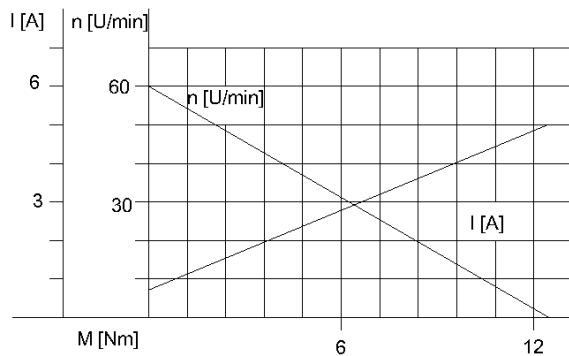

Motortyp XDS084xxx-xx

DC-Stirnradgetriebemotor 24V / 12V

nicht maßstabsgetreu!

Motordaten:

Nennspannung	Übersetzung	Nenn Drehmoment	Nenn Drehzahl	Nennstrom	Leerlauf Drehzahl	Leerlaufstrom	Nennleistung
24V	63	2,5 Nm	48 U/min	$\leq 1,5$ A	60 U/min	< 800 mA	11,4 W
12V	63	2,5 Nm	46 U/min	$\leq 2,1$ A	58 U/min	< 400 mA	13,8 W

Motordiagramm 24V

Motordiagramm 12 V

Datenblatt

Motortyp XDS084xxx-xx

DC-Stirnradgetriebemotor 24V / 12V

Art.Nr:	U	Welle X	Nachfolger für
XDS084001-01	24V	W1	SWSV / 402916
XDS084003-01	24V	W2	
XDS084004-01	24V	W3	
XDS084002-01	24V	W4	SWSV / 402901
XDS084005-01	24	W5	SWSV / 402825