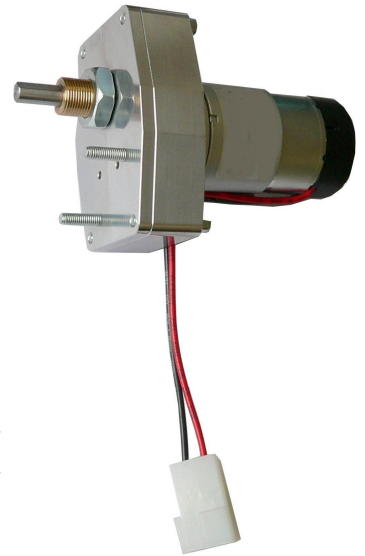

Motortyp XDS084xxx-xx

DC-Stirnradgetriebemotor 24V / 12V

nicht maßstabsgetreu!

Motordaten:

Nennspannung	Übersetzung	Nenn Drehmoment	Nenn Drehzahl	Nennstrom	Leerlauf Drehzahl	Leerlaufstrom	Nennleistung
24V	63	2,5 Nm	48 U/min	$\leq 1,5$ A	60 U/min	< 800 mA	11,4 W
12V	63	2,5 Nm	46 U/min	$\leq 2,1$ A	58 U/min	< 400 mA	13,8 W

Motordiagramm 24V

Motordiagramm 12 V

Datenblatt

Motortyp XDS084xxx-xx

DC-Stirnradgetriebemotor 24V / 12V

Art.Nr:	U	Welle X	Nachfolger für
XDS084001-01	24V	W1	SWSV / 402916
XDS084003-01	24V	W2	
XDS084004-01	24V	W3	
XDS084002-01	24V	W4	SWSV / 402901
XDS084005-01	24	W5	SWSV / 402825

Art.Nr:	U	Welle X
XDS084001-02	12V	W1
XDS084003-02	12V	W2
XDS084004-02	12V	W3
XDS084002-02	12V	W4
XDS084005-02	12V	W5

Änderungen und Irrtümer auch technischer Art vorbehalten