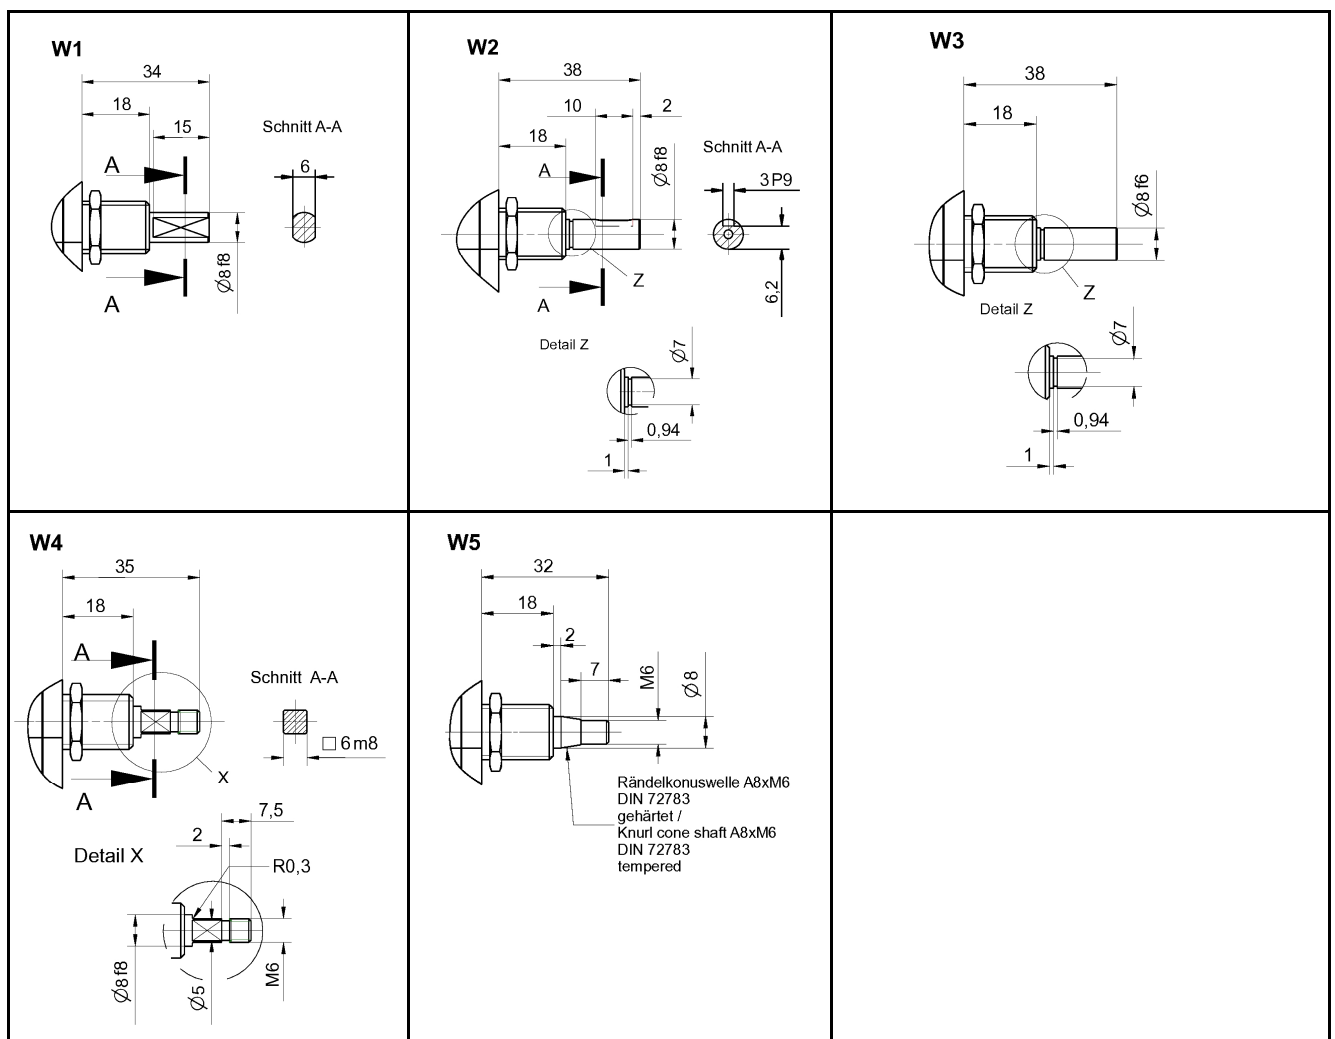

Motordiagramm 24V

Motordiagramm 12 V

Datenblatt

Motortyp XDS084xxx-xx

DC-Stirnradgetriebemotor 24V / 12V

Art.Nr:	U	Welle X	Nachfolger für
XDS084001-01	24V	W1	SWSV / 402916
XDS084003-01	24V	W2	
XDS084004-01	24V	W3	
XDS084002-01	24V	W4	SWSV / 402901
XDS084005-01	24	W5	SWSV / 402825

Art.Nr:	U	Welle X
XDS084001-02	12V	W1
XDS084003-02	12V	W2
XDS084004-02	12V	W3
XDS084002-02	12V	W4
XDS084005-02	12V	W5

Änderungen und Irrtümer auch technischer Art vorbehalten