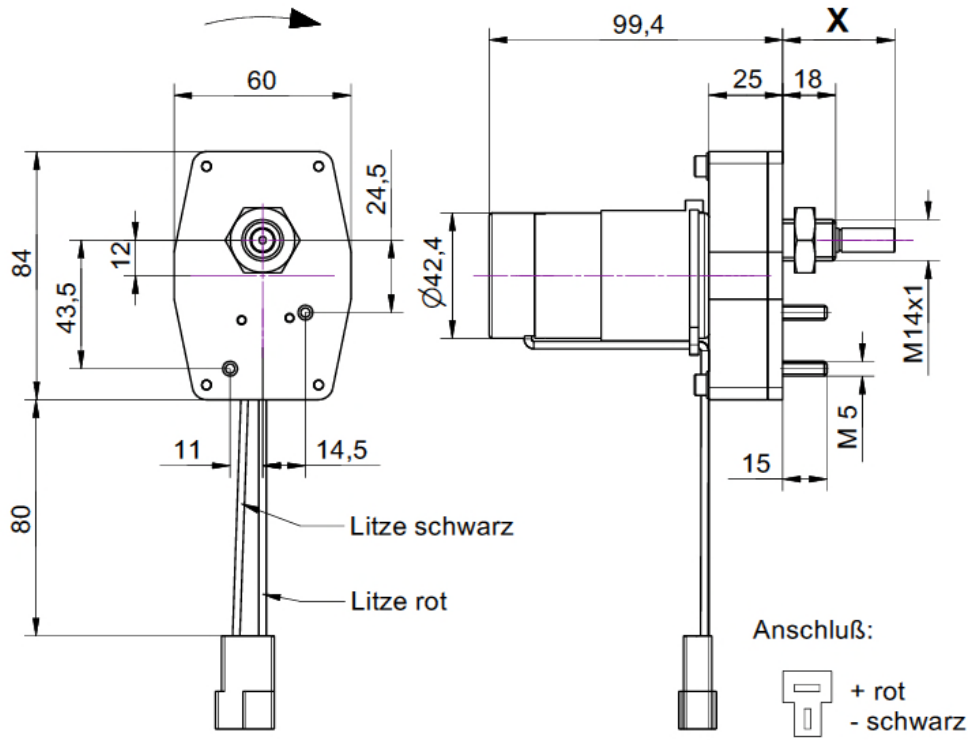

Motortyp XDS084xxx-xx

DC-Stirnradgetriebemotor 24V / 12V

nicht maßstabsgetreu!

Motordaten:

Nennspannung	Übersetzung	Nenn Drehmoment	Nenn Drehzahl	Nennstrom	Leerlauf Drehzahl	Leerlaufstrom	Nennleistung
24V	63	2,5 Nm	48 U/min	$\leq 1,5$ A	60 U/min	< 800 mA	11,4 W
12V	63	2,5 Nm	46 U/min	$\leq 2,1$ A	58 U/min	< 400 mA	13,8 W

Motordiagramm 24V

Motordiagramm 12 V

Datenblatt

Motortyp XDS084xxx-xx

DC-Stirnradgetriebemotor 24V / 12V

Art.Nr:	U	Welle X	Nachfolger für
XDS084001-01	24V	W1	SWSV / 402916
XDS084003-01	24V	W2	
XDS084004-01	24V	W3	
XDS084002-01	24V	W4	SWSV / 402901
XDS084005-01	24	W5	SWSV / 402825

Art.Nr:	U	Welle X
XDS084001-02	12V	W1
XDS084003-02	12V	W2
XDS084004-02	12V	W3
XDS084002-02	12V	W4
XDS084005-02	12V	W5

Änderungen und Irrtümer auch technischer Art vorbehalten